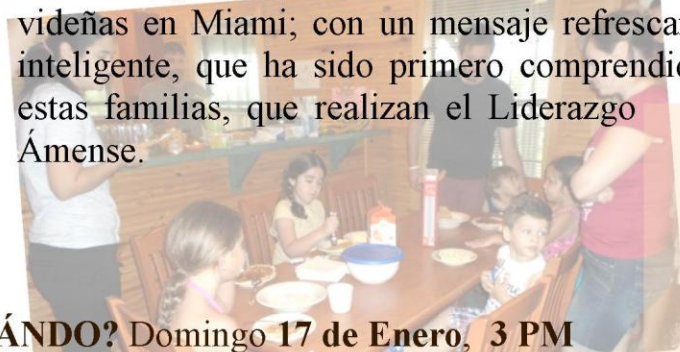

CIERRE DE NAVIDAD

Presentando:

en Navidad

Un grupo de parejas jóvenes con sus niños, así como *abuelos*; se unen en el *Teatro Amense™* al *Personaje Carla Niña de Luz™*; para representar vivencias reales de las fiestas navideñas en Miami; con un mensaje refrescante, simpático e inteligente, que ha sido primero comprendido y vivido por estas familias, que realizan el Liderazgo Ámense.

¿CUÁNDO? Domingo 17 de Enero, 3 PM
(momento perfecto, comenzando un nuevo año, para refrescar y aprender de lo vivido en Navidad).

¿DÓNDE? Koubek Center, BlackBox2:
2705 SW 3rd ST, Miami FL 33135

¿COSTO? ¡Donación Libre!
(dejamos a su consideración la ayuda para sostener este Bien común).

La niña Lía Delgado
soñó, con "un play de
Amense" en un
teatro, para enseñar a
muchos el mensaje de
la Navidad.

Al compartirlo, todos
se entusiasmaron
Luego se convirtió en
realidad...

**¡VIVIR
APRENDIENDO Y
APRENDER
VIVIENDO!**